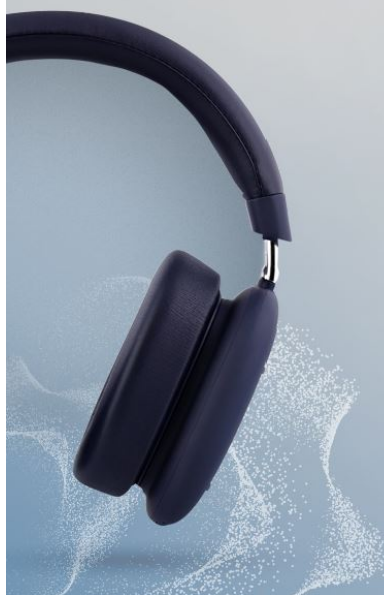

50H D'AUTONOMIE
sans **ANC**
40H D'AUTONOMIE
avec **ANC**

**MOUSSES AMOVIBLES
ET LAVABLES**

**MICRO KIT MAIN
LIBRE INTÉGRÉ**

PADS ROTATIFS

**COMMANDES
INTÉGRÉES**

SON EXPLOSIF