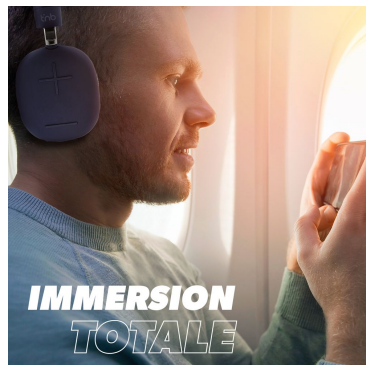

**IMMERSION
TOTALE**