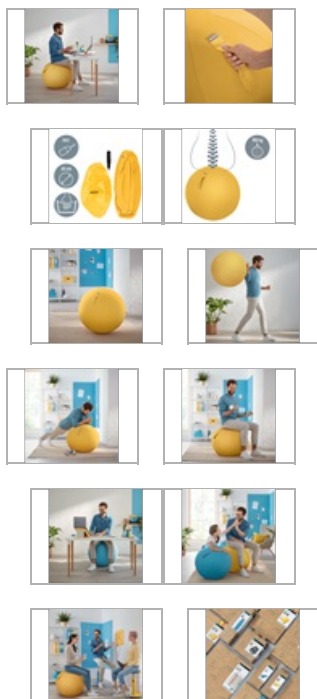

Ballon d'assise Leitz Ergo Cosy Active

Le ballon d'assise Leitz Ergo Cosy encourage le mouvement des muscles du dos et du haut du corps, améliore la posture et soulage les maux de dos. Idéal pour une utilisation comme chaise de bureau pour rester actif pendant que vous travaillez, comme ballon de yoga ou pour les étirements du dos, la physiothérapie et les entraînements avec ballon de gymnastique. Rapide et facile à gonfler, il est livré avec une pompe à air manuelle avec 2 bouchons et dispose d'une poignée de transport durable pour un déplacement facile d'une pièce à l'autre. Avec son design minimaliste et ses couleurs finition mates, cette chaise et ballon d'exercice élégant améliorera votre santé et votre bien-être en créant une configuration de travail dynamique parfaite. À combiner avec les autres produits Leitz Ergo pour un espace de travail chaleureux et polyvalent vous permettant de rester dynamique toute la journée.

À utiliser pour des activités telles que le yoga, les exercices de gym ball ou d'équilibre, les étirements du dos, la physiothérapie et les exercices abdominaux

Comprend une poignée de transport solide et durable pour se déplacer facilement d'une pièce à l'autre

Diamètre généreux de 65 cm avec une boule intérieure robuste

Comprend une balle d'assise / de gymnastique, une housse en tissu, une pompe à air manuelle et 2 bouchons

Installation simple et rapide en gonflant le ballon avec la pompe manuelle fournie et en insérant le bouchon

La housse peut être retirée et est lavable à la main

Emballage sans plastique

La gamme Leitz Ergo Cosy allie élégance et qualité premium pour créer un environnement de travail sain et dynamique

Spécifications