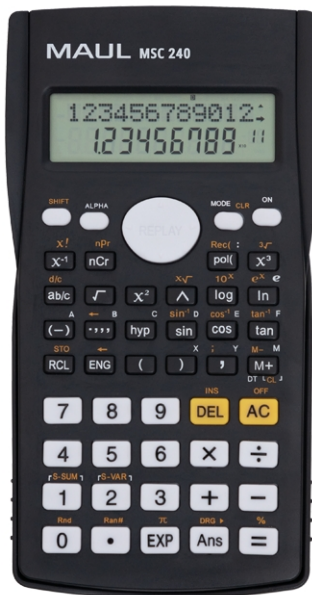

Calculatrice de bureau MSC 240

- Calculatrice scientifique pour professionnels à l'école, la fac ou au travail
- Performante : 240 fonctions
- Design tendance
- Grand écran : représentation réelle de signes mathématiques et symboles
- Qualité MAUL : précision et fiabilité au bureau et sur la route
- Pour des calculs précis sous forme compacte
- Étui dur pour une protection au quotidien
- Affichage sur 2 lignes
- Affichage à cristaux liquides à 10+2 chiffres
- Arrêt automatique
- Garantie de 5 ans
- Deux piles 1,5 V incluses (AAA)
- Emballage écologique en carton recyclable, sans sac plastique supplémentaire, muni d'une perforation de suspension européenne
- Disponible à partir de décembre 2022
- Garantie: 5 ans

Réf	Coloris	Code EAN	Code douanier	Poids	Dim. (L x l x h)	U.V.	Dim. U.V.	Poids
7270490	noir	4002390086752	84701000	146 g	16,1 x 8,5 x 2,1 cm	1 pce(s)	19 x 9 x 2,6 cm	0,164 kg