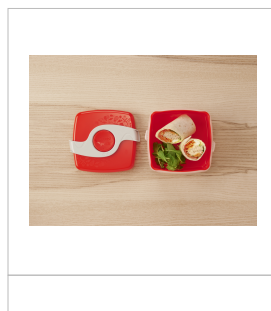

LOGISTICS

	SPCB	PCB	PAL
Quantity of UVC	6	12	216
Dimensions(mm)	274 x 166 x 360	274 x 368 x 340	966 x 800 x 1200
Weight(g)	1798	3896	93128
ITF	43154148701031	53154148701038	63154148701035

MASTER PRODUCT

BOÎTE À DÉJEUNER ORIGINS ENFANT
General Data

Matière principale Audros	PLASTIQUE	Largeur Code Gen	169.91	Hauteur Code Gen	98.83
Profondeur Code Gen	64	Poids Code Gen	230.5		

Technical Specifications

Capacité	1400	Cible	ENFANT	Compartment amovible	OUI
Étanche	NON	Nombre de compartiment	2	Système d'ouverture	HELICE

VISUALS