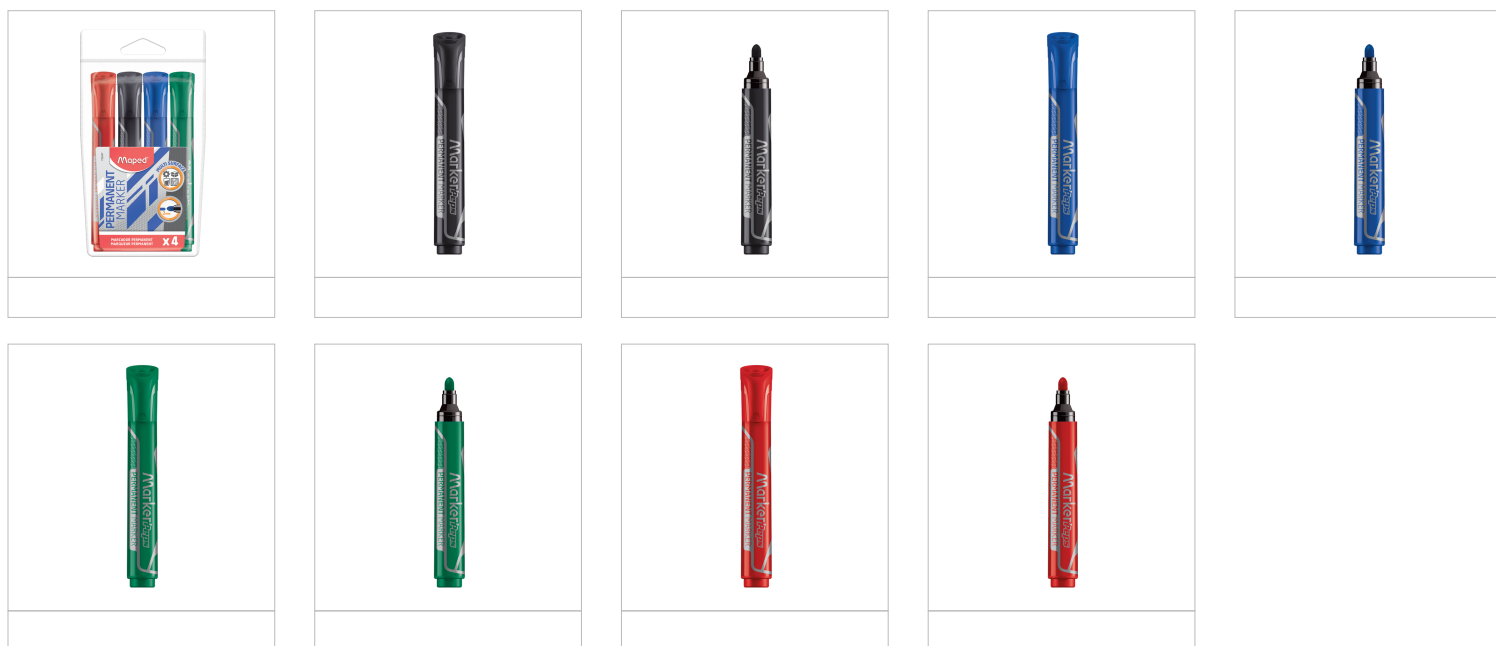

LOGISTICS

	SPCB	PCB	PAL
Quantity of UVC	12	96	2688
Dimensions(mm)	117 x 100 x 280	240 x 215 x 577	1104 x 800 x 1200
Weight(g)	960	8245	253865.6
ITF	13154147330477	23154147330474	33154147330471

MASTER PRODUCT

Marqueur jumbo permanent pointe ogive General Data

Matière principale Audros	Plastique	Largeur Code Gen	18.2	Hauteur Code Gen	130
Profondeur Code Gen	21.5	Poids Code Gen	15.8		

Technical Specifications

Format	JUMBO	Pointe	CONIQUE	Surfaces	VERRE
Rechargeable	NON				

VISUALS