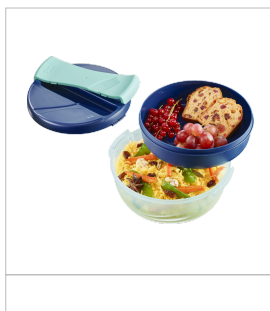

LOGISTICS

	SPCB	PCB	PAL
Quantity of UVC	6	12	144
Dimensions(mm)	278 x 202 x 380	306 x 400 x 434	1062 x 800 x 1200
Weight(g)	2033	4811	80734.4
ITF	13154148726040	23154148726047	33154148726044

MASTER PRODUCT

ORIGINS BOL A DEJEUNER General Data

Matière principale Audros	PLASTIQUE PP + HELICE ABS	Largeur Code Gen	196.4	Hauteur Code Gen	92.1
Profondeur Code Gen	185	Poids Code Gen	298		

Technical Specifications

Capacité	1,4L / 47.3 OZ.	Cible	ADULTE	Compartment amovible	OUI
Etanche	NON	Nombre de compartiment	3	Système d'ouverture	HELICE

VISUALS