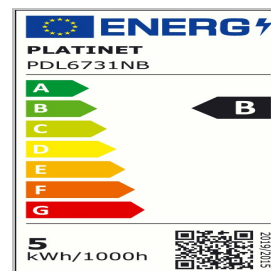

PDL6731NB

EAN: 5907595452410

: PDL6731NB

:

EAN: 5907595452410

: -

: 0,71Kg

: 30Szt

Lampe de bureau avec batterie intégrée. PRINCIPALES CARACTÉRISTIQUES: 18 LED de haute qualité Réglage de la luminosité de la lumière Réglage de l'angle d'inclinaison Batterie intégrée d'une capacité de 6000 mAh Alimentation USB ADAPTÉ A VOS BESOINS : La lampe de bureau PDL6731 a la capacité d'ajuster l'intensité de la lumière émise, vous pouvez donc l'utiliser dans toutes les conditions - au travail comme au repos. BATTERIE INTÉGRÉE La batterie intégrée d'une capacité de 6000 mAh vous permet d'utiliser la lampe n'importe où, quelle que soit la disponibilité des prises électriques. Le connecteur Micro USB standard vous permet de charger la batterie avec un chargeur USB traditionnel utilisé pour charger des smartphones ou des tablettes. SPÉCIFICATIONS TECHNIQUES : Puissance nominale: 5 W Couleur: bleu / blanc Flux lumineux nominal: 200 lm Température de couleur: 3700-4200K Tension du chargeur: DC 5V Chargeur: câble USB de 0,9 m Courant de la lampe: 240 ± 20 mA Température de fonctionnement : 0-40C Type et quantité de LED: 18PCS SMD2835 CRI: Ra? 80 Classe de protection IP: IP20 Dimensions: 310 * 125 * 369 mm Batterie: 6000 mah Temps de charge : 14h Temps de décharge : 8h