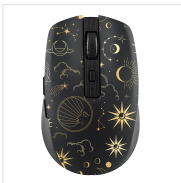

Multimédia - Souris - Souris Exclusiv

## Souris sans fil Bluetooth rechargeable - ASTRO EXCLUSIV

DESIGN EXCLUSIF T'NB.

Souris sans fil rechargeable double mode Bluetooth et USB-A 2,4 GHz.  
 Design ASTRO aux inspirations de constellations et d'astrologie. Design moderne avec une prise en main agréable.  
 Excellente autonomie grâce à sa batterie 500 mAh.  
 Elle dispose de deux boutons raccourcis facilement accessible sur le côté.  
 Compatible tout appareil disposant d'un port USB ou d'une connexion Bluetooth (Mac, PC, tablette...)  
 Plug&Play, elle se connecte automatiquement une fois le dongle USB branché à l'ordinateur.

### CONTENU DE LA BOÎTE

- 1 x Souris sans fil Bluetooth rechargeable - ASTRO EXCLUSIV
- 1 x Câble de recharge
- 1 x Notice

## Caractéristiques

12x8x4.5

6.3x3.5x10  
cm

Batterie rechargeable  
500 mAh

PC / MAC

Noir

800 - 1200 - 1600

Réf. : MWXASTRO2