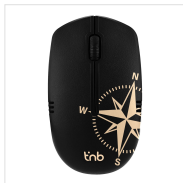

Multimédia - Souris - Souris Exclusiv

Pack tapis + souris design TRAVEL - COLLECTION EXCLUSIV'

DESIGN EXCLUSIF T'NB.

Partez à l'aventure avec notre pack Travel.

Ce set comprend une souris sans fil et un tapis de souris assorti, tous deux décorés d'une carte du monde stylisée sur un fond noir élégant. Parfait pour les esprits curieux et les amateurs de voyage, ce pack allie esthétique et praticité.

La souris permet une navigation fluide et confortable, et le tapis de souris offre une surface optimale pour un suivi précis.

Ajoutez une touche d'aventure à votre bureau avec le pack Travel.

CONTENU DE LA BOÎTE

- 1 x Souris sans fil TRAVEL EXCLUSIV
- 1 x Tapis de souris TRAVEL EXCLUSIV

- 1 x Pile AA
- 1 x Notice

Caractéristiques

22x18x3,3

10x5,5x3 (souris);
18x22x0,3 (tapis)

PC / Mac / Linux

TRAVEL

1200