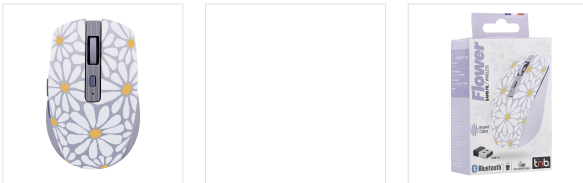

## Souris sans fil Bluetooth rechargeable - FLOWER EXCLUSIV

DESIGN EXCLUSIF T'NB.

Souris sans fil rechargeable double mode Bluetooth et USB-A 2,4 GHz. Design FLOWER aux inspirations florales et couleur lavande. Design moderne avec une prise en main agréable. Excellente autonomie grâce à sa batterie 500 mAh. Elle dispose de deux boutons raccourcis facilement accessible sur le côté. Compatible tout appareil disposant d'un port USB ou d'une connexion Bluetooth (Mac, PC, tablette...) Plug&Play, elle se connecte automatiquement une fois le dongle USB branché à l'ordinateur.

### CONTENU DE LA BOÎTE

- 1 x Souris sans fil Bluetooth rechargeable - FLOWER EXCLUSIV
- 1 x Câble de recharge
- 1 x Notice

## Caractéristiques

12x8x4.5

6.3x3.5x10

Batterie rechargeable  
500 mAh

PC / MAC

Lavande

800 - 1200 - 1600

Réf. : MWXFLOWER